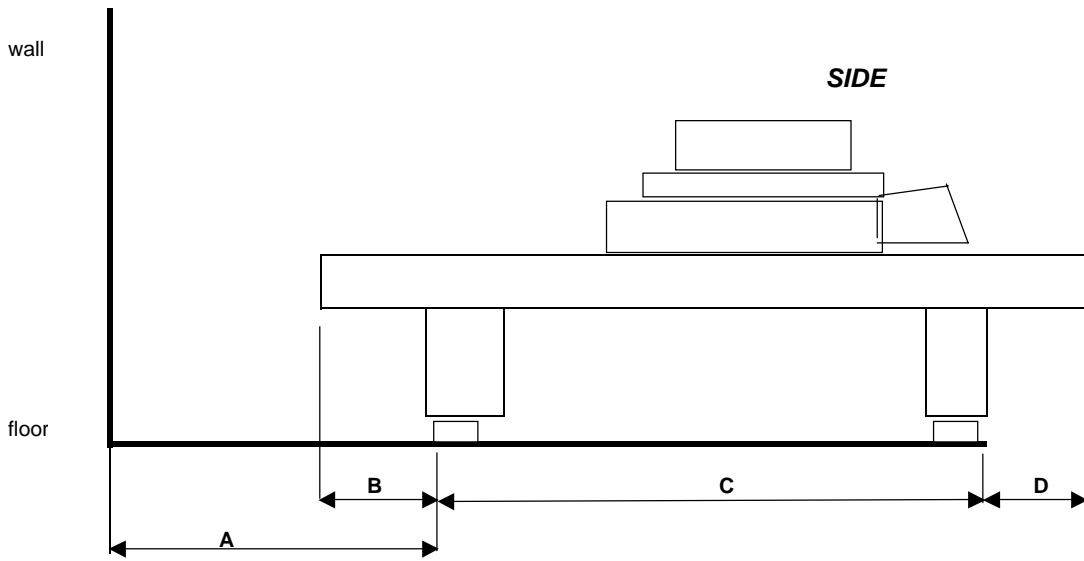

MISOMEX 800 (802 / 803)

	A	B	C	D	E
802	69" (1753 mm)	53" min (1346 mm min)	20" (508 mm)	95" (2413 mm)	128" (3252 mm)
803	69" (1753 mm)	53" min (1346 mm min)	20" (508 mm)	97.5" (2477 mm)	136" (3454 mm)

	A	B	C	D
802	32" min (813 mm min)	17" (432 mm)	62" (1575 mm)	41" (1042 mm)
803	32" min (813 mm min)	17" (432 mm)	70" (1778 mm)	41" (1042 mm)