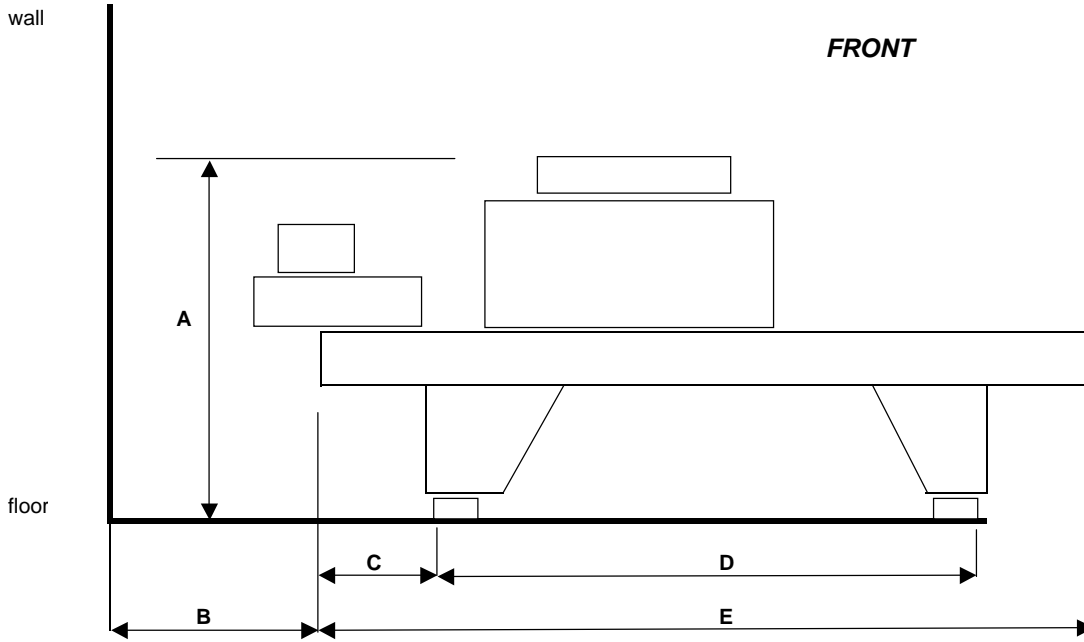

MISOMEX 800 (802 / 803)

	A	B	C	D	E
802	69" (1753 mm)	53" min (1346 mm min)	20" (508 mm)	95" (2413 mm)	128" (3252 mm)
803	69" (1753 mm)	53" min (1346 mm min)	20" (508 mm)	97.5" (2477 mm)	136" (3454 mm)

	A	B	C	D
802	32" min (813 mm min)	17" (432 mm)	62" (1575 mm)	41" (1042 mm)
803	32" min (813 mm min)	17" (432 mm)	70" (1778 mm)	41" (1042 mm)